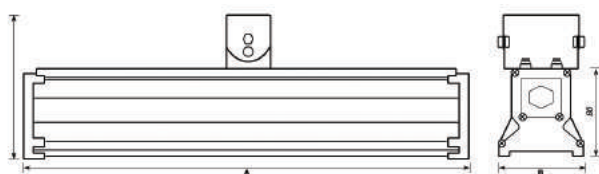

TRL Prom

Промышленные светодиодные светильники

Размеры, мм

	A	B
TRL Prom 50	500	80
TRL Prom 100	500	160
TRL Prom 100 L	1000	80
TRL Prom 150	500	240
TRL Prom 200	500	320
TRL Prom 200 L	1000	160

О продукте

Серия светодиодных светильников для освещения промышленных предприятий, ангаров, производственных помещений. Светильники пригодны для установки в помещениях с повышенной степенью влажности и запыленности.

Установка

Могут быть закреплены кронштейнах или подвесе.

Конструкция

Корпус изготовлен из анодированного алюминия. Рассеиватель из ударопрочного поликарбоната.

Характеристики

Коэффициент пульсации светового потока <5%
Цветовая температура 5000K
Индекс цветопередачи 80
Светодиоды Edison
Тип КСС – Д (косинусная)
Степень защиты IP66