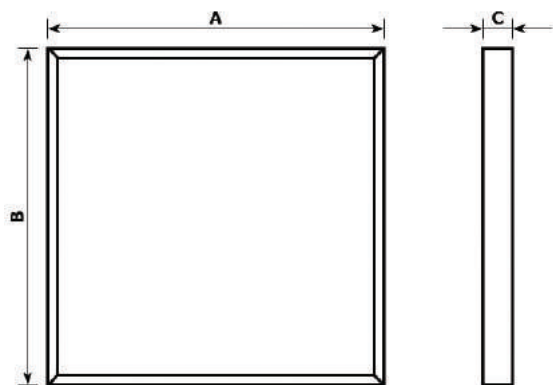

Размеры, мм

	A	B
TRL 418-3-P/MP/OP	595	595
TRL 418-PG (грильято)	585	585