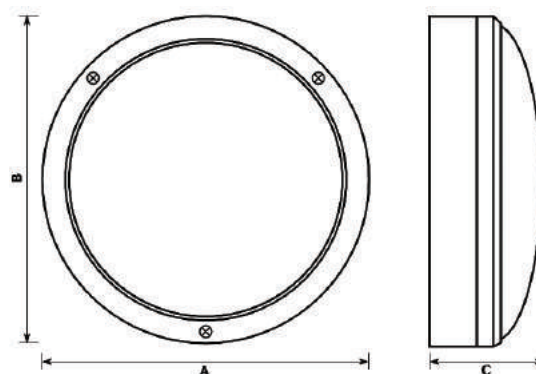

Модификации

Модель	Мощность, Вт	Световой поток, лм	лм/Вт	Масса, кг
TRL TAB 18	18	1980	110	0,4
TRL TAB 25	25	2750	110	0,9

Размеры, мм

	A	B	C
TRL TAB 18	220	134	55
TRL TAB 25	222	222	70

180 - 240 В

50/60 Гц

IP 65