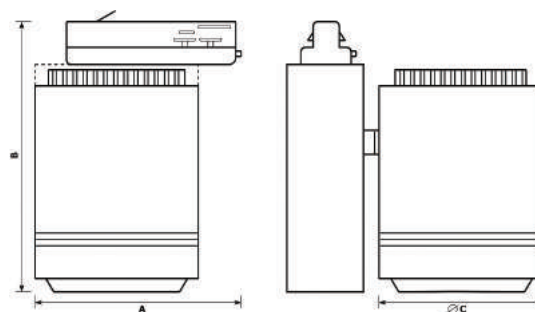

Модификации

Модель	Мощность, Вт	Световой поток, лм	лм/Вт	Масса, кг
TRL Trek 30 2500К	30	2520	84	1,6
TRL Trek 30 2700К	30	2580	86	1,6
TRL Trek 30 3000К	30	2630	88	1,6
TRL Trek 30 4000К	30	2730	91	1,6