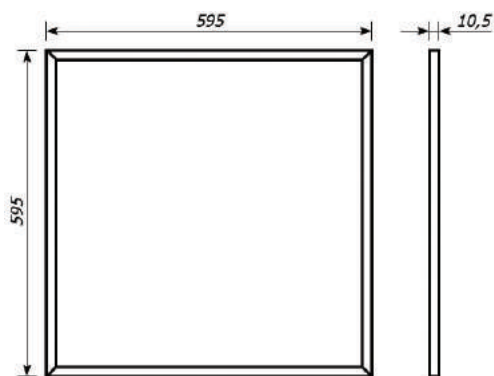

TRL 418 panel

Ультратонкая светодиодная панель

О продукте

Светодиодная панель предназначена для освещения офисов, торговых помещений, образовательных учреждений, холлов, коридоров, банков, гостиниц.

Установка

Встраивается в подвесные потолки типа Армстронг с размером ячейки 600х600мм или подвешивается на тросах.

Конструкция

Корпус-радиатор изготовлен из анодированного алюминия. Многослойный рассеиватель из ПММА. Торцевое расположение светодиодов обеспечивает равномерное свечение без слепящего эффекта. Возможна комплектация блоком аварийного питания.

Характеристики

Коэффициент пульсации светового потока <5%
Коэффициент мощности драйвера $\geq 0,98$
Цветовая температура 3000К, 4000К, 5000К
Индекс цветопередачи ≥ 80
Светодиоды Epistar
Степень защиты IP40

Модификации

Модель	Мощность, Вт	Световой поток, лм	лм/Вт	Масса, кг
TRL 418 panel 40	37	3450	93	3,5
TRL 418 panel 40 БАП	37	3450	93	3,5