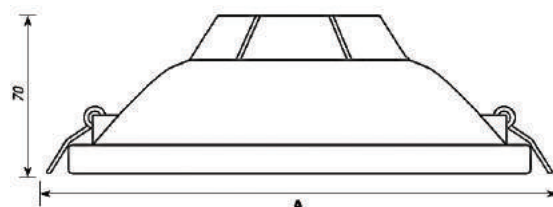

TRL 225

Встраиваемые светильники типа Downlight

О продукте

Светодиодные светильники TRL 225 используются в освещении офисных и административно-бытовых помещений, медицинских учреждений, предприятий общественного питания, а также помещений с повышенной степенью влажности и запыленности.

Установка

Встраиваются в подвесные потолки типа Армстронг и конструкции из гипсокартона. Диаметр врезного отверстия 150 мм (для модели 15 Вт) и 193 мм (для 25 Вт).

Конструкция

Корпус светильника изготовлен из пластика. Рассеиватель из поликарбоната.

Характеристики

Коэффициент пульсации светового потока <5%
Коэффициент мощности драйвера $\geq 0,8$
Цветовая температура 4000K
Индекс цветопередачи ≥ 85
Светодиоды Epistar
Степень защиты IP44

Модификации

Модель	Мощность, Вт	Световой поток, лм	лм/Вт	Масса, кг
TRL 225 15 Вт	15	1200	80	0,6
TRL 225	25	2000	80	0,8

Размеры, мм

	A
TRL 225 15 Вт	170
TRL 225	220