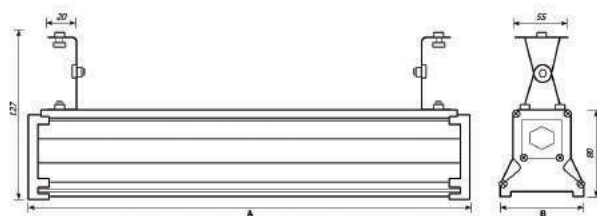

TRL Prom

Промышленные светодиодные светильники

Размеры, мм

	A	B
TRL Prom 50	500	80
TRL Prom 100	500	160
TRL Prom 100 L	1000	80
TRL Prom 150	500	240
TRL Prom 200	500	320
TRL Prom 200 L	1000	160

О продукте

Серия светодиодных светильников для освещения промышленных предприятий, ангаров, производственных помещений. Светильники пригодны для установки в помещениях с повышенной степенью влажности и запыленности.

Установка

Могут быть закреплены кронштейнах или подвесе.

Конструкция

Корпус изготовлен из анодированного алюминия. Рассеиватель из ударопрочного поликарбоната.

Характеристики

Коэффициент пульсации светового потока <5%
Цветовая температура 5000K
Индекс цветопередачи 80
Светодиоды Edison
Тип КСС – Д (косинусная)
Степень защиты IP66