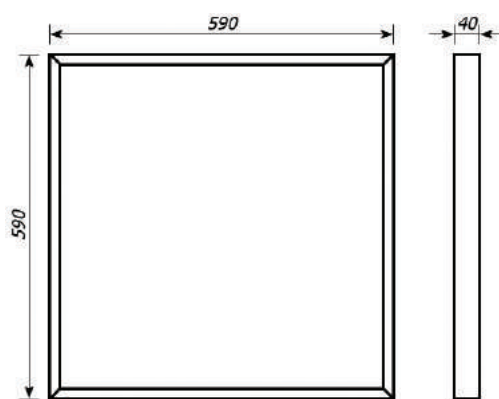

Модификации

Модель	Мощность, Вт	Световой поток, лм	лм/Вт	Масса, кг
TRL 418-IP	35	3500	100	3,2
TRL 418-IP БАП	35	3500	100	3,2