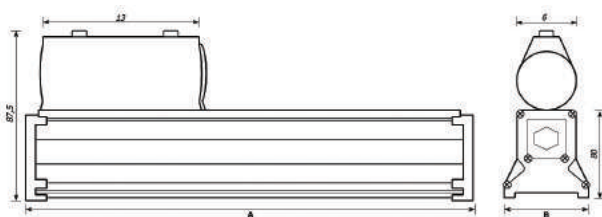

TRL Street

Консольные уличные светильники

Размеры, мм

	A	B
TRL Street 50	500	80
TRL Street 100	500	160
TRL Street 100 L	1000	80
TRL Street 150	500	240
TRL Street 200	500	320
TRL Street 200 L	1000	160

О продукте