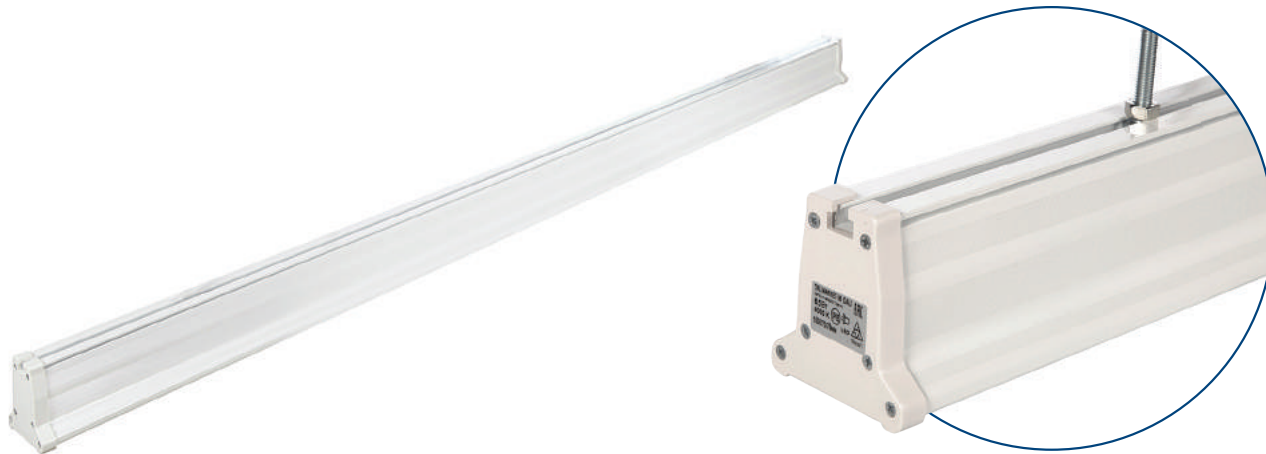

TRL Market Mini

Торговые светодиодные светильники

Модификации

Модель	Мощность, Вт	Световой поток, лм	лм/Вт	Масса, кг
TRL MARKET Mini LED40	33	3750	115	2,9
TRL MARKET Mini LED60	65	7500	115	2,9
TRL MARKET Mini LED60 EM	65	7500	115	3,1
TRL MARKET Mini LED80	74	8500	115	2,9