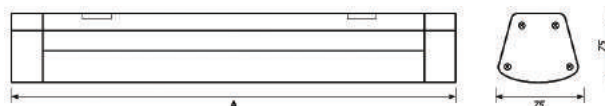

Размеры, мм

	A
TRL Lotos	1200