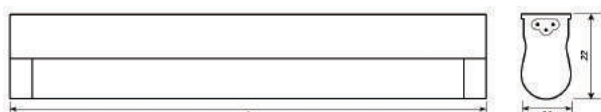

Размеры, мм

	A	B	C	D	E
TRL Trek 30	180	260	90	132	230

TRL BAR

Накладные светодиодные светильники

Размеры, мм

	A
TRL BAR 118	588
TRL BAR 136	1176

О продукте

Серия TRL BAR подходит для местного освещения рабочих поверхностей в жилых и общественных помещениях, торговых залов, магазинов, стеллажной и декоративной подсветки.