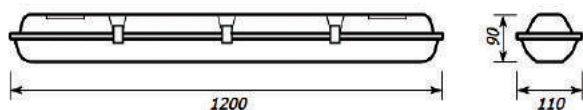

180 - 240 В   50/60 Гц   IP 65   RA 80   УХЛ 3.1   t (°C) -20/+30   Кп <5%   Epistar