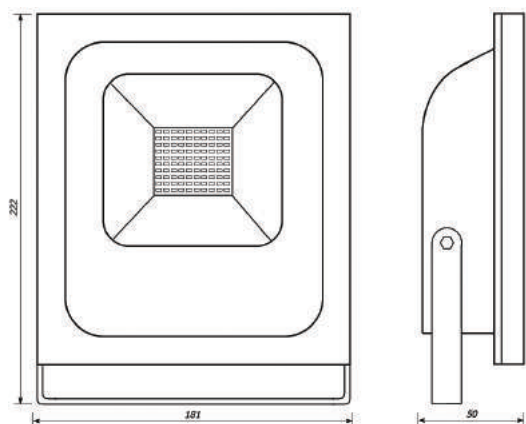

TRL Polar Led

Светодиодные прожекторы

Модификации

Модель	Мощность, Вт	Световой поток, лм	лм/Вт	Масса, кг
TRL Polar Led 50	50	5000	100	1,4

О продукте

Серия светодиодных светильников предназначена для общего освещения производственных и административно-общественных зданий, в т.ч. в условиях повышенной влажности и запыленности, улиц.

Установка

Светильник крепится с помощью кронштейна.

Конструкция

Корпус изготовлен из литого под давлением алюминия. Рассеиватель из стекла.

Характеристики

Цветовая температура 6500К
Индекс цветопередачи 70
Светодиоды Epistar
Степень защиты IP65

180 - 240 В

50/60 Гц

IP 65

RA 70

УХЛ 1

t (°C) -40/+40

Кп < 5%

Epistar