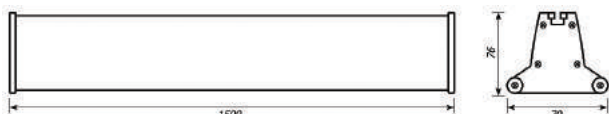

TRL Market Mini

Торговые светодиодные светильники

Модификации

Модель	Мощность, Вт	Световой поток, лм	лм/Вт	Масса, кг
TRL MARKET Mini LED40	33	3750	115	2,9
TRL MARKET Mini LED60	65	7500	115	2,9
TRL MARKET Mini LED60 EM	65	7500	115	3,1
TRL MARKET Mini LED80	74	8500	115	2,9